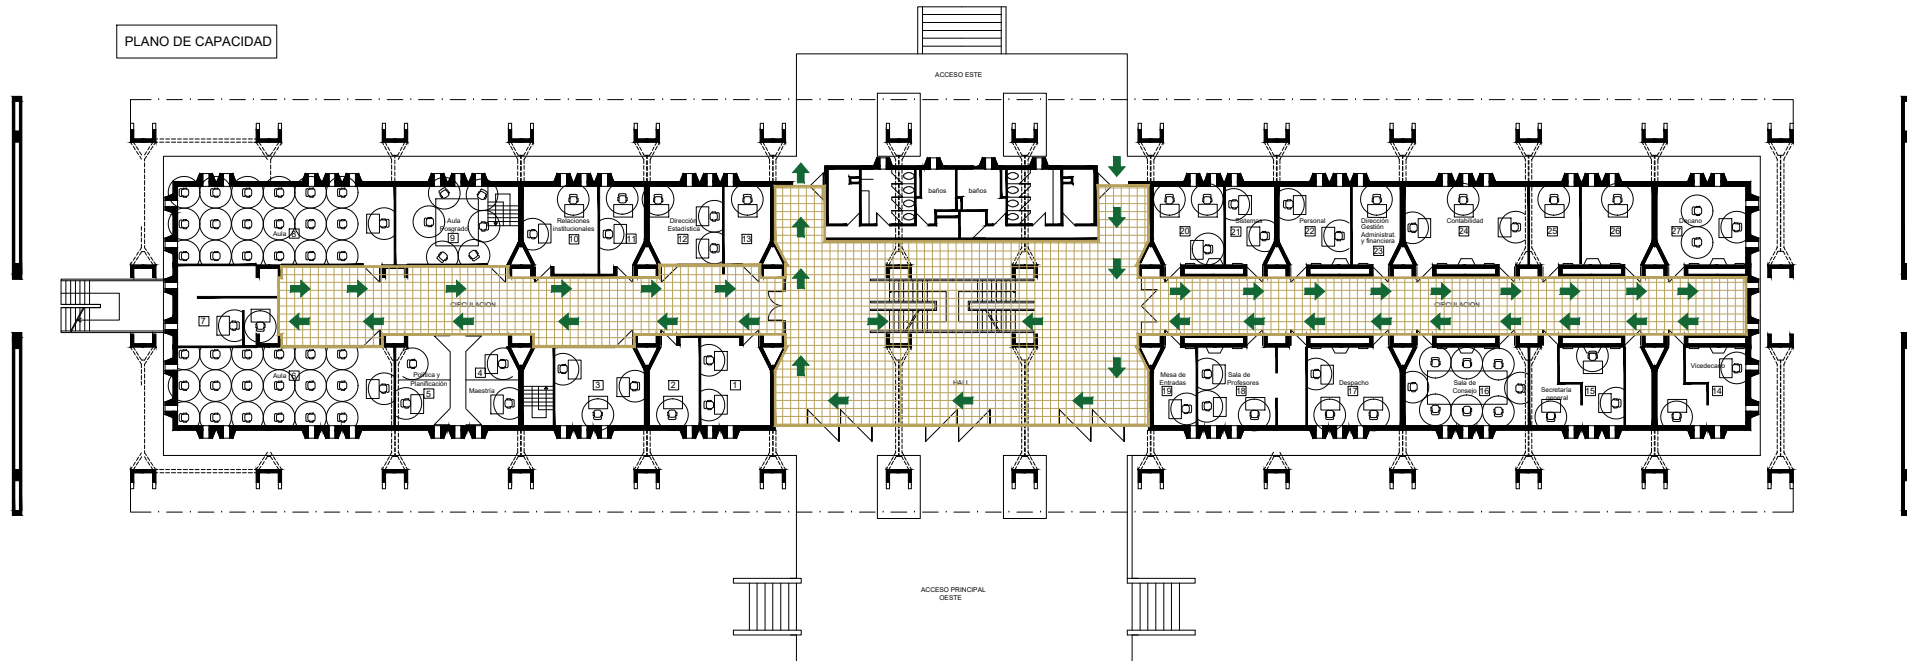

PLANO DE CAPACIDAD

PLANTA BAJA

SECTOR NORTE

SECTOR SUR

UNIVERSIDAD NACIONAL DE CHILE	OBRA: FACULTAD DE CIENCIAS POLÍTICAS Y SOCIALES	PLANO N°
CIMS CENTRO DE INVESTIGACIONES Y SERVICIOS	UBICACIÓN: cerro umbones	ESCALA
RECTOR	PLANO: PLANTA BAJA - CAPACIDAD DE PERSONAS	1/500
	PROYECTO: LIC. ERIKA BOSANS	
	CALCULO: M.M.D. EDGARDO CHIRINO	
DIRECTOR GRAL	ING. RICARDO GAJANA	FECHA: 02-2012