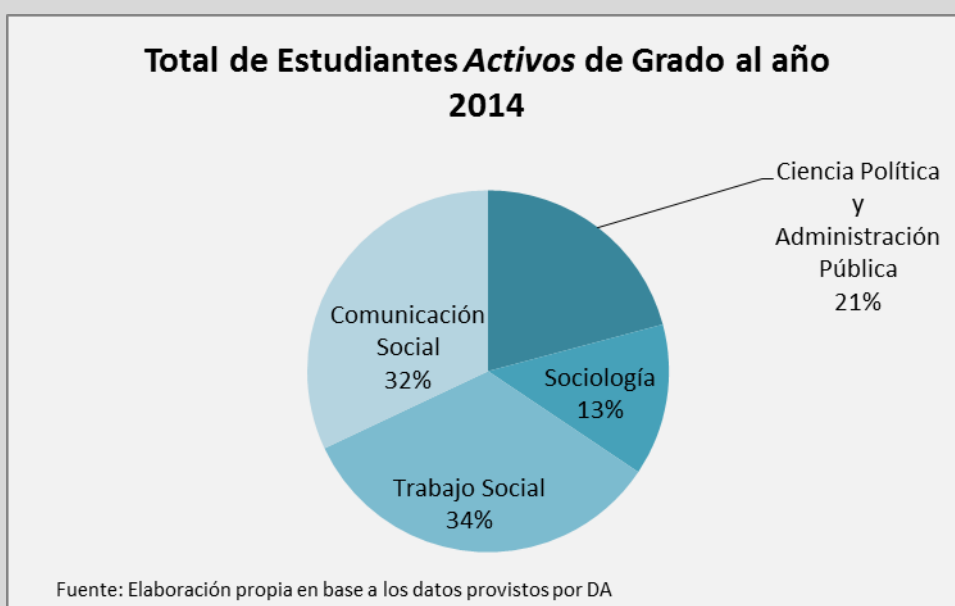

**ALUMNOS ACTIVOS FACULTAD DE CIENCIAS POLÍTICAS Y SOCIALES**  
**(Matrícula total actualizada al año 2014)**

Total de Estudiantes Activos	CARRERAS			
	Ciencia Política y Administración Pública	Sociología	Trabajo Social	Comunicación Social
	563	367	908	865
Matrícula Total			3568	